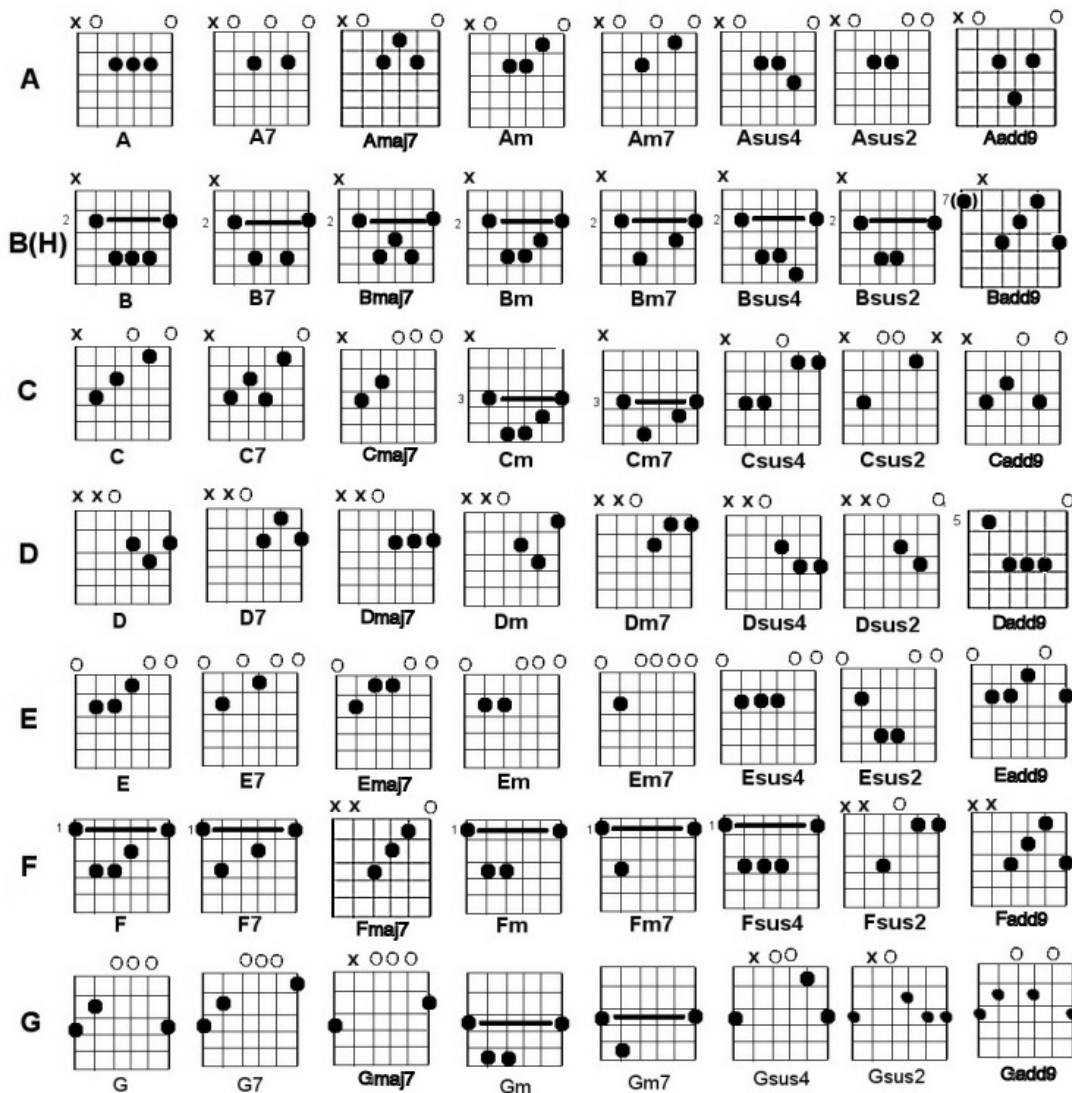

Tulostettava kitaran otetaulukko / sointutaulukko

Alla olevasta taulukosta löydät kitaran perussoinnut. Alapuolella puolestaan on monikäyttöiset barre-otteet, joilla voi muodostaa minkä tahansa soinnun liikuttamalla kättä ylös- tai alaspäin otelaudalla.

Siirreltävät barre-soinnut

Siirtämällä kättä otelaudalla ylös- tai alaspäin, saat muodostettua eri barre-sointuja.

- Ylempi rivi
6. kielen nauha
1. F
 2. F# (=Gb)
 3. G
 4. G# (=Ab)
 5. A
 6. Bb (=B suomesa)
 7. B (=H suomesa)
 8. C
 9. C# (=Db)
 10. D
 11. D# (=Eb)
 12. E

- Alempi rivi
5. kielen nauha
1. Bb (=B suomesa)
 2. B (=H suomesa)
 3. C
 4. C# (=Db)
 5. D
 6. D# (=Eb)
 7. E
 8. F
 9. F# (=Gb)
 10. G
 11. G# (=Ab)
 12. A

Tutustu myös kitaransoiton perusteisiin osoitteessa www.kitarat.info