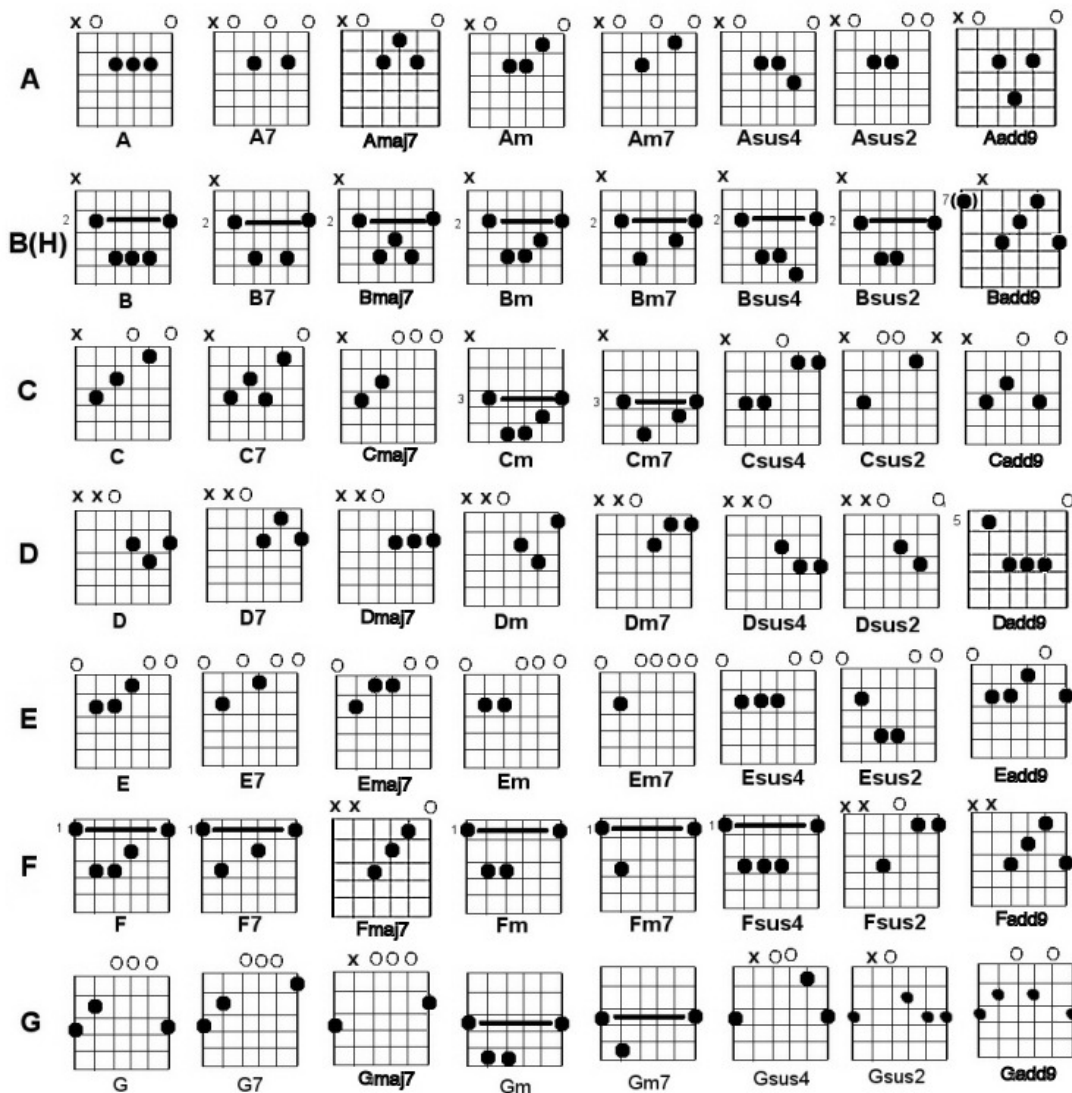

Tulostettava kitaran otetaulukko / sointutaulukko

Alla olevasta taulukosta löydät kitaran perussoinnut. Alapuolella puolestaan on monikäyttöiset barre-otteet, joilla voi muodostaa minkä tahansa soinnun liikuttamalla kättä ylös- tai alaspäin otelaudalla.

Siirreltävät barre-soinnut

Siirtämällä kättä otelaudalla ylös- tai alaspäin, saat muodostettua eri barre-sointuja.

<p>Ylempi rivi 6. kielen nauha</p> <ol style="list-style-type: none"> 1. F 2. F# (=Gb) 3. G 4. G# (=Ab) 5. A 6. Bb (=B suomessa) 7. B (=H suomessa) 8. C 9. C# (=Db) 10. D 11. D# (=Eb) 12. E 	<p>Duuri</p> <p>Duuri 7</p> <p>Duuri</p> <p>Duuri 7</p>	<p>Molli</p> <p>Molli 7</p> <p>Molli</p> <p>Molli 7</p>	<p>Alempi rivi 5. kielen nauha</p> <ol style="list-style-type: none"> 1. Bb (=B suomessa) 2. B (=H suomessa) 3. C 4. C# (=Db) 5. D 6. D# (=Eb) 7. E 8. F 9. F# (=Gb) 10. G 11. G# (=Ab) 12. A
---	---	---	---