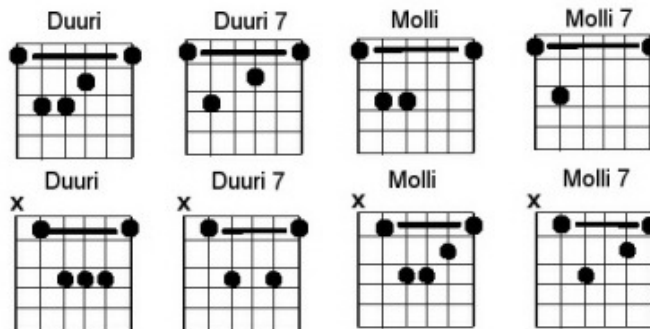

Tulostettava kitaran otetaulukko / sointutaulukko

Alla olevasta taulukosta löydät kitaran perussoinnut. Alapuolella puolestaan on monikäyttöiset barre-otteet, joilla voi muodostaa minkä tahansa soinnun liikuttamalla kättä ylös- tai alaspäin otelaudalla.

Siirreltävät barre-soinnut

Siirtämällä kättä otelaudalla ylös- tai alaspäin, saat muodostettua eri barre-sointuja.

- Ylempi rivi
6. kielen nauha
1. F
 2. F# (=Gb)
 3. G
 4. G# (=Ab)
 5. A
 6. Bb (=B suomesa)
 7. B (=H suomesa)
 8. C
 9. C# (=Db)
 10. D
 11. D# (=Eb)
 12. E

- Alempi rivi
5. kielen nauha
1. Bb (=B suomesa)
 2. B (=H suomesa)
 3. C
 4. C# (=Db)
 5. D
 6. D# (=Eb)
 7. E
 8. F
 9. F# (=Gb)
 10. G
 11. G# (=Ab)
 12. A

Tutustu myös kitaransoiton perusteisiin osoitteessa www.kitarat.info